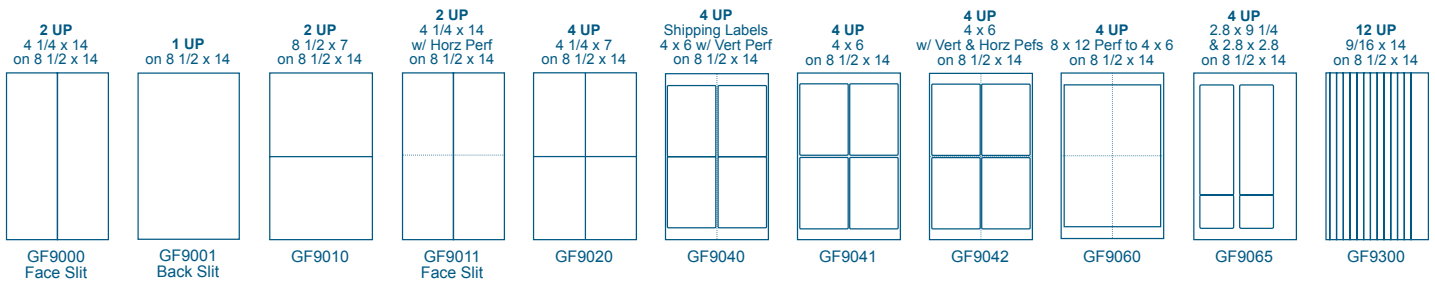

8 1/2 x 14 Sheets