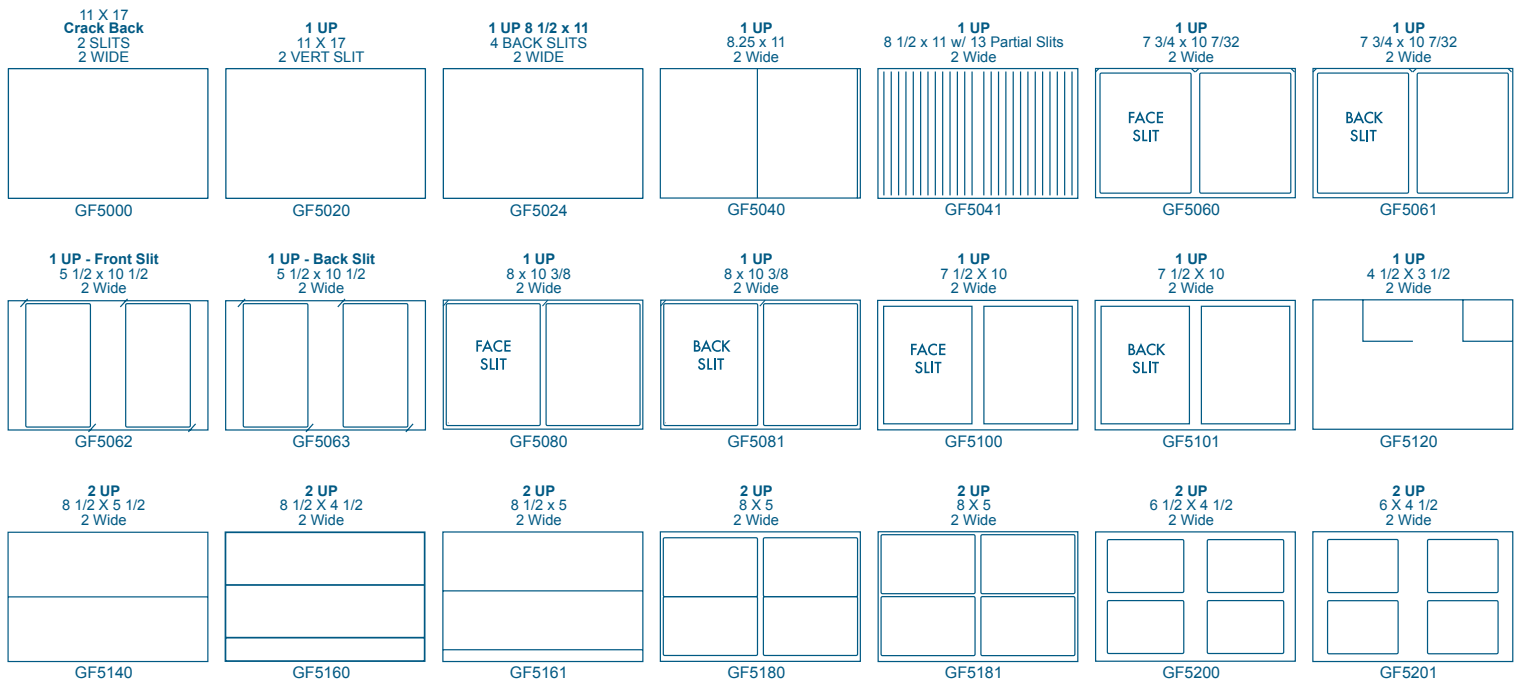

STANDARD SIZES

8 1/2 x 11 Sheets Continued

8 1/2 x 14 Sheets

11 x 17 Sheets

Custom sizes available.

Formgraphics, Inc. 1-800-808-8716

STANDARD SIZES 11 X 17 Sheets

<p>2 UP Clouds 2 Wide</p>  <p>GF5215</p>	<p>2 UP 3 x 10 3/8 2 Wide</p>  <p>GF5220</p>	<p>2 UP 4 1/4 x 11 2 Wide</p>  <p>GF5221</p>	<p>2 UP 3 3/4 x 10 1/8 2 Wide</p>  <p>GF5222</p>	<p>3 UP 5 1/2 x 3 1/8 2 Wide</p>  <p>GF5240</p>	<p>3 UP 2 5/8 x 8 1/2 2 Wide</p>  <p>GF5260</p>	<p>3 UP 2.8333 x 11 2 Wide</p>  <p>GF5261</p>
<p>3 UP 7 1/2 x 3 1/2 2 Wide</p>  <p>GF5280</p>	<p>3 UP 8 x 3 2 Wide</p>  <p>GF5300</p>	<p>3 UP 8 1/2 x 3 2 Wide</p>  <p>GF5320</p>	<p>3 UP 8 1/2 x 3 1/2 2 Wide</p>  <p>GF5340</p>	<p>3 UP 8 1/2 x 3 2/3 2 Wide</p>  <p>GF5360</p>	<p>4 UP 7 1/2 x 2 3/8 2 Wide</p>  <p>GF5380</p>	<p>4 UP 8 1/2 x 2 3/4 2 Wide</p>  <p>GF5381</p>
<p>4 UP 2 3/4 x 4 3/4 2 Wide</p>  <p>GF5400</p>	<p>4 UP 4 1/4 x 5 1/2 2 Wide</p>  <p>GF5420</p>	<p>4 UP 4 x 5 w/ Sq. Corners & Gutters 2 Wide</p>  <p>GF5439</p>	<p>4 UP 4 x 5 2 Wide</p>  <p>GF5440</p>	<p>4 UP 4 x 4 2 Wide</p>  <p>GF5441</p>	<p>4 UP 3 3/4 x 4 3/4 2 Wide</p>  <p>GF5460</p>	<p>4 UP 3 1/2 x 5 2 Wide</p>  <p>GF5480</p>
<p>4 UP 3 x 5 2 Wide</p>  <p>GF5500</p>	<p>4 UP 2 x 11 2 Wide</p>  <p>GF5520</p>	<p>5 UP 1 1/2 x 9 2 Wide</p>  <p>GF5540</p>	<p>5 UP 8 x 2 2 Wide</p>  <p>GF5560</p>	<p>5 UP 6 5/8 x 2 2 Wide</p>  <p>GF5580</p>	<p>5 UP 5 7/16 x 1 5/8 2 Wide</p>  <p>GF5585</p>	<p>5 UP 7 1/2 x 2 2 Wide</p>  <p>GF5600</p>
<p>5 UP 8 1/2 x 2.2 2 Wide</p>  <p>GF5601</p>	<p>5 UP 7 1/2 x 1 1/4 2 Wide</p>  <p>GF5620</p>	<p>6 UP 4 x 3 2 Wide</p>  <p>GF5640</p>	<p>6 UP 3 1/8 x Variant Sizes 2 Wide</p>  <p>GF5659</p>	<p>6 UP 4 1/4 x 3 2/3 2 Wide</p>  <p>GF5660</p>	<p>6 UP 4 x 3 1/3 2 Wide</p>  <p>GF5680</p>	<p>6 UP 4 x 3 1/3 w/ Vert Perf 2 Wide</p>  <p>GF5700</p>
<p>6 UP 4 x 3 1/3 Sq Cnr w/ Vert Perf 2 WIDE</p>  <p>GF5720</p>	<p>6 UP 4 x 3 1/3 w/ Gutters 2 WIDE</p>  <p>GF5740</p>	<p>6 UP 4 x 3 1/3 w/ Gutters & Horz Perfs 2 WIDE</p>  <p>GF5741</p>	<p>6 UP 4 x 3 1/4 w/ Top Gripper 2 WIDE</p>  <p>GF5760</p>	<p>6 UP 4 x 3 1/2 2 Wide</p>  <p>GF5761</p>	<p>6 UP 3 7/8 x 3 1/4 w/ Sq Corners 2 WIDE</p>  <p>GF5780</p>	<p>6 UP 3 3/4 x 3 2 WIDE</p>  <p>GF5800</p>
<p>6 UP Badge 3 3/4 x 2 23/32 2 Wide</p>  <p>GF5801</p>	<p>6 UP 2 5/6 x 5 1/2 2 WIDE</p>  <p>GF5820</p>	<p>6 UP 2.833 x 4 2 Wide</p>  <p>GF5821</p>	<p>7 UP 6 3/8 x 1 1/2 2 WIDE</p>  <p>GF5840</p>	<p>8 UP 2 x 5 2 WIDE</p>  <p>GF5860</p>	<p>8 UP 4 1/4 x 2 3/4 2 WIDE</p>  <p>GF5880</p>	<p>8 UP 4 x 2 1/2 2 Wide</p>  <p>GF5900</p>
<p>8 UP 4 x 2 1/2 w/ Top Gripper 2 Wide</p>  <p>GF5901</p>	<p>8 UP 3 3/8 x 3 11/32 2 WIDE</p>  <p>GF5920</p>	<p>8 UP 3 1/2 x 2 1/4 2 WIDE</p>  <p>GF5940</p>	<p>8 UP 3 1/2 x 2 1/4 2 WIDE</p>  <p>GF5960</p>	<p>8 UP 8 x 1 1/4 2 Wide</p>  <p>GF5970</p>	<p>9 UP 2 1 x 2.8 2 WIDE</p>  <p>GF5980</p>	<p>9 UP 2 3/4 x 3 1/2 2 WIDE</p>  <p>GF6000</p>